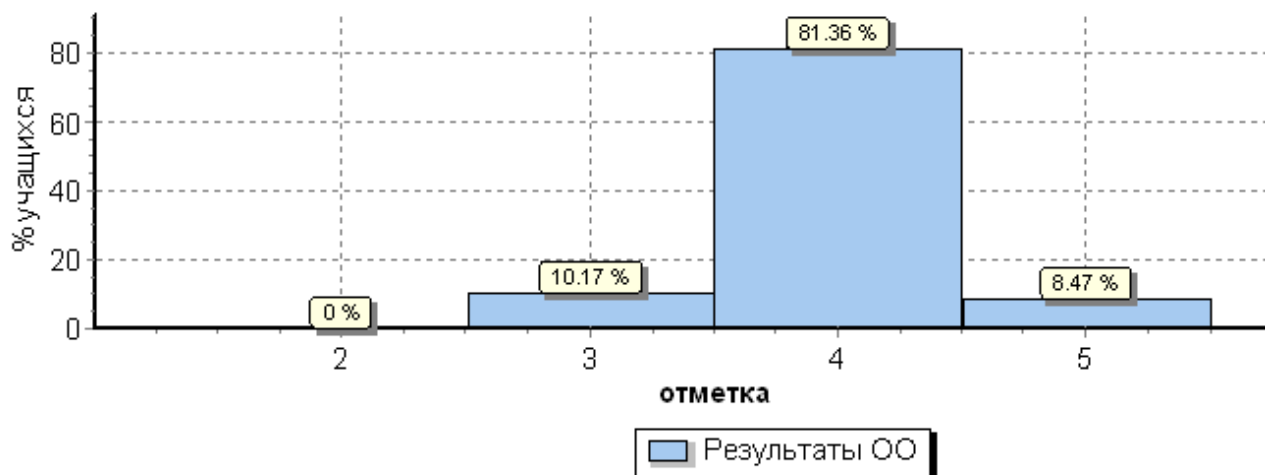

Всероссийские проверочные работы (4 класс)

Дата: 26.04.2018

Предмет: Окружающий мир

Статистика по отметкам

Максимальный первичный балл: 32

ОО

Вся выборка
Хабаровский край
город Хабаровск
(sch273109) МБОУ "Экономическая гимназия"

Общая гистограмма отметок

Распределение отметок по вариантам

Вариант	отметка			Кол-во уч.
	3	4	5	
16	2	27	1	30
17	4	21	4	29
Комплект	6	48	5	59