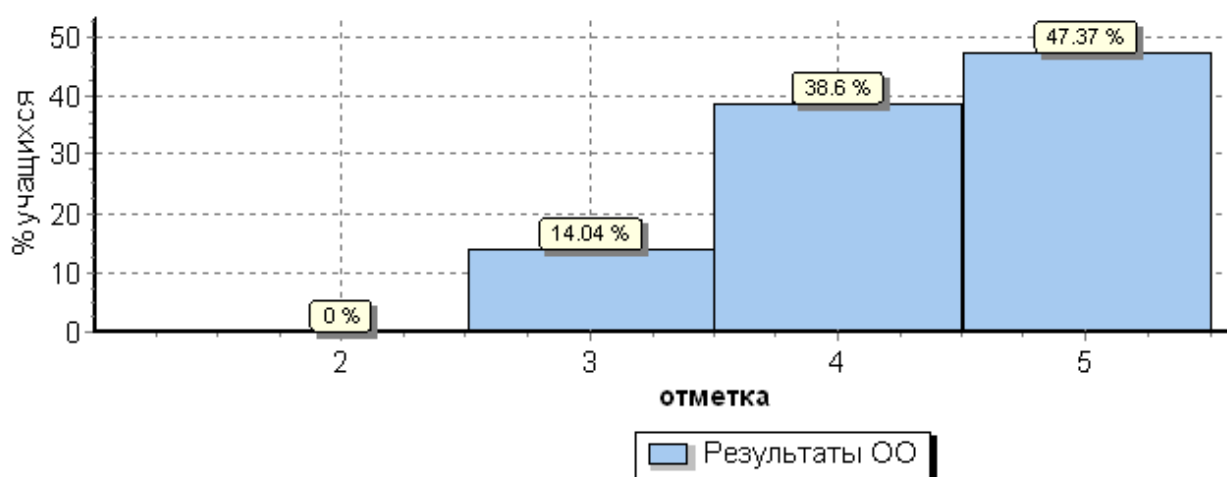

Всероссийские проверочные работы (4 класс)

24.04.2018
Математика

Статистика по отметкам

Максимальный первичный балл: 18

ОО	Кол-во уч.	Распределение групп баллов в %				Отметки о наличии рисков
		2	3	4	5	
Вся выборка	1460995	1.9	20	30.1	48	
Хабаровский край	12784	2.5	21.7	30.1	45.7	
город Хабаровск	5681	1.8	17.7	28.1	52.3	
(sch273109) МБОУ "Экономическая гимназия"	57	0	14	38.6	47.4	

Общая гистограмма отметок

Распределение отметок по вариантам

Вариант	3	4	5	Кол-во уч.
8	4	15	9	28
18	4	7	18	29
Комплект	8	22	27	57