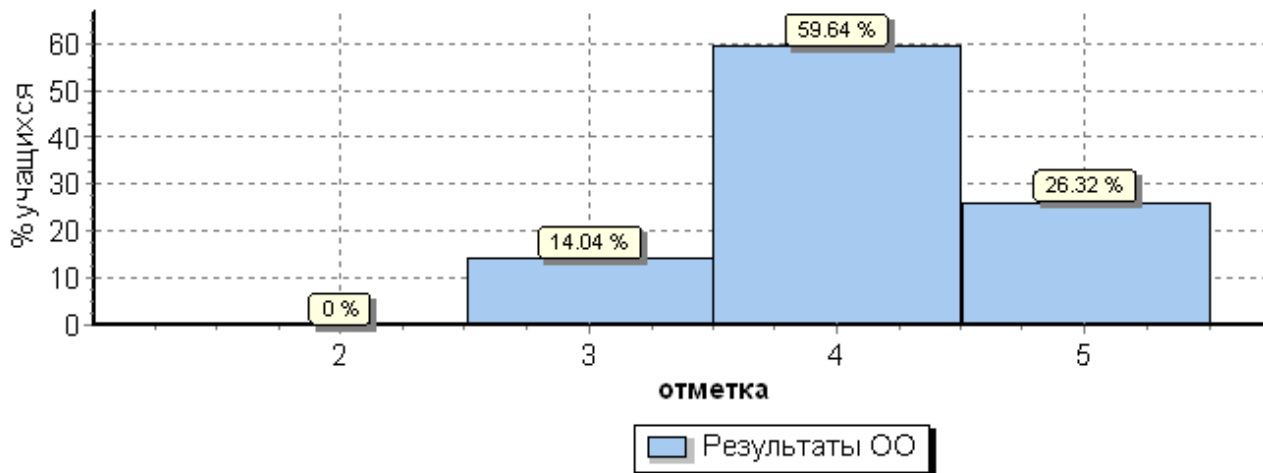

Всероссийские проверочные работы (4 класс)

Дата: 17.04.2018
Предмет: Русский язык

Статистика по отметкам

Максимальный первичный балл: 38

ОО	Кол-во уч.	Распределение групп баллов в %				Отметки о наличии рисков
		2	3	4	5	
Вся выборка	1442098	4.6	25.1	46.8	23.5	
Хабаровский край	12433	4.7	23.5	46.8	25	
город Хабаровск	5539	3.4	20.2	46.7	29.6	
(sch273109) МБОУ "Экономическая гимназия"	57	0	14	59.6	26.3	

Общая гистограмма отметок

Распределение отметок по вариантам

Вариант	3	4	5	Кол-во уч.
15	1	19	7	27
16	7	15	8	30
Комплект	8	34	15	57